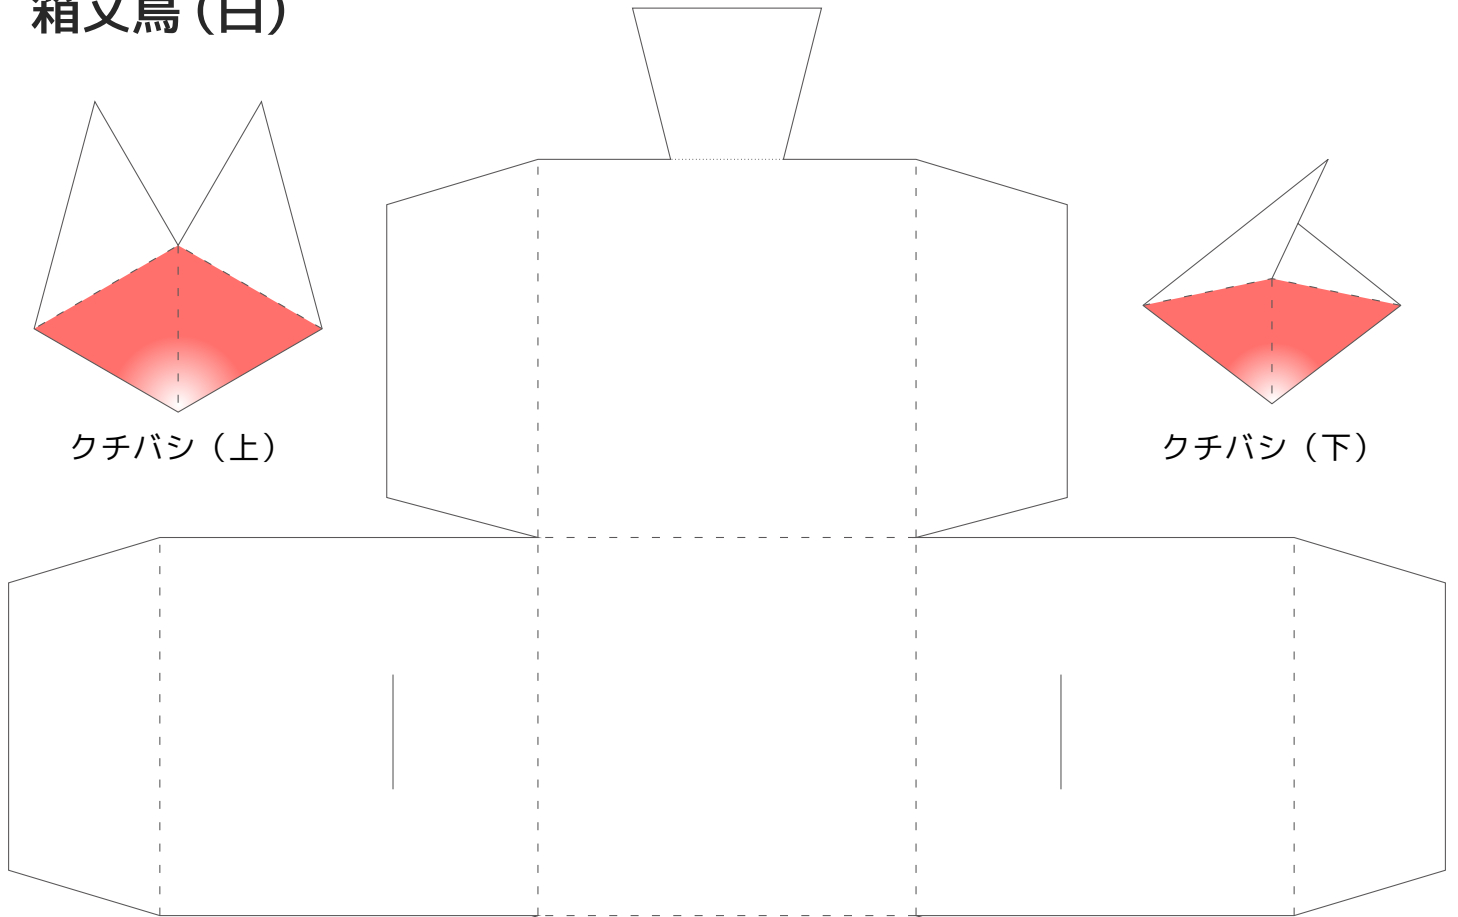

箱文鳥 (桜)

クチバシ (上)

クチバシ (下)

足

足の裏

胴体

羽

- 山折
- 谷折
- 切り取り線

箱文鳥(白)

クチバシ(上)

クチバシ(下)

胴体

足

足の裏

羽

----- 山折