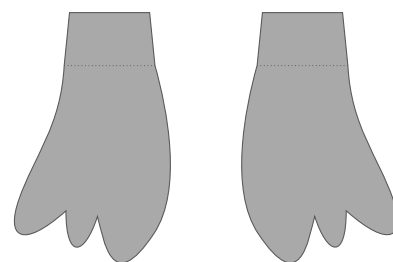

箱文鳥 (桜)

クチバシ (上)

クチバシ (下)

足

足の裏

胴体

羽

- 山折
- 谷折
- 切り取り線

箱文鳥(白)

クチバシ(上)

クチバシ(下)

胴体

足

足の裏

羽

----- 山折

..... 谷折

———— 切り取り線

箱文鳥 (シナモン)

箱文鳥 (メカ)

クチバシ (上)

クチバシ (下)

足

足の裏

胴体

羽

- - - - 山折
- 谷折
- 切り取り線