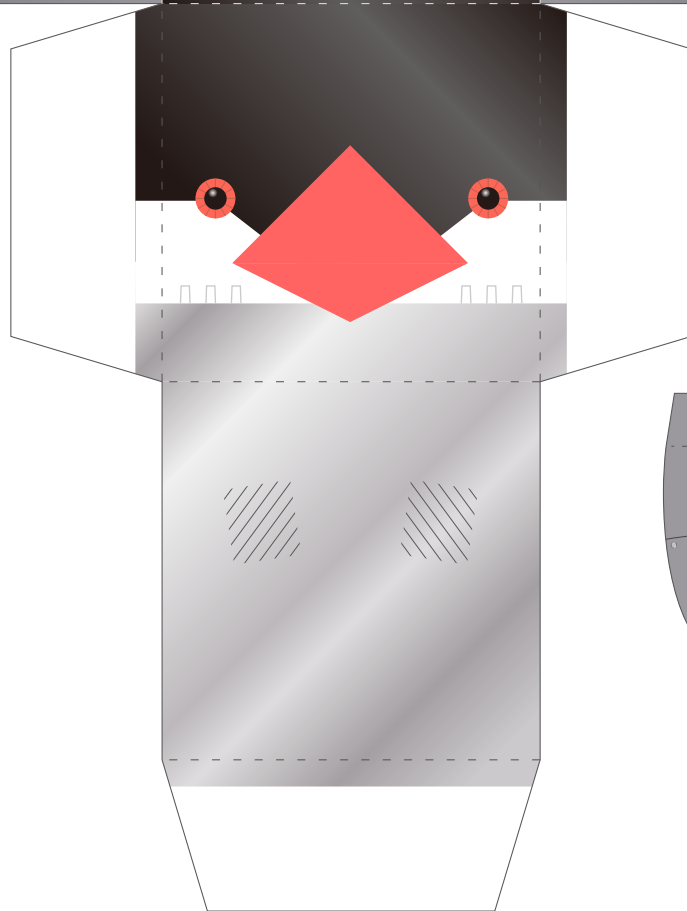

箱文鳥 (桜)

クチバシ (上)

クチバシ (下)

足

足の裏

胴体

羽

- 山折
- 谷折
- 切り取り線

箱文鳥(白)

クチバシ(上)

クチバシ(下)

胴体

足

足の裏

羽

----- 山折

..... 谷折

———— 切り取り線

箱文鳥 (シナモン)

箱文鳥 (メカ)

クチバシ (上)

クチバシ (下)

足

足の裏

胴体

羽

- - - - 山折
- 谷折
- 切り取り線