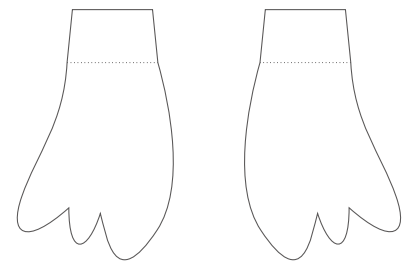

箱文鳥 (桜)

クチバシ (上)

クチバシ (下)

足

足の裏

胴体

羽

- 山折
- 谷折
- 切り取り線

箱文鳥(白)

クチバシ(上)

クチバシ(下)

胴体

足

足の裏

羽

----- 山折

..... 谷折

———— 切り取り線

箱文鳥 (シナモン)

箱文鳥 (メカ)

クチバシ (上)

クチバシ (下)

足

足の裏

胴体

羽

- - - - 山折
- 谷折
- 切り取り線