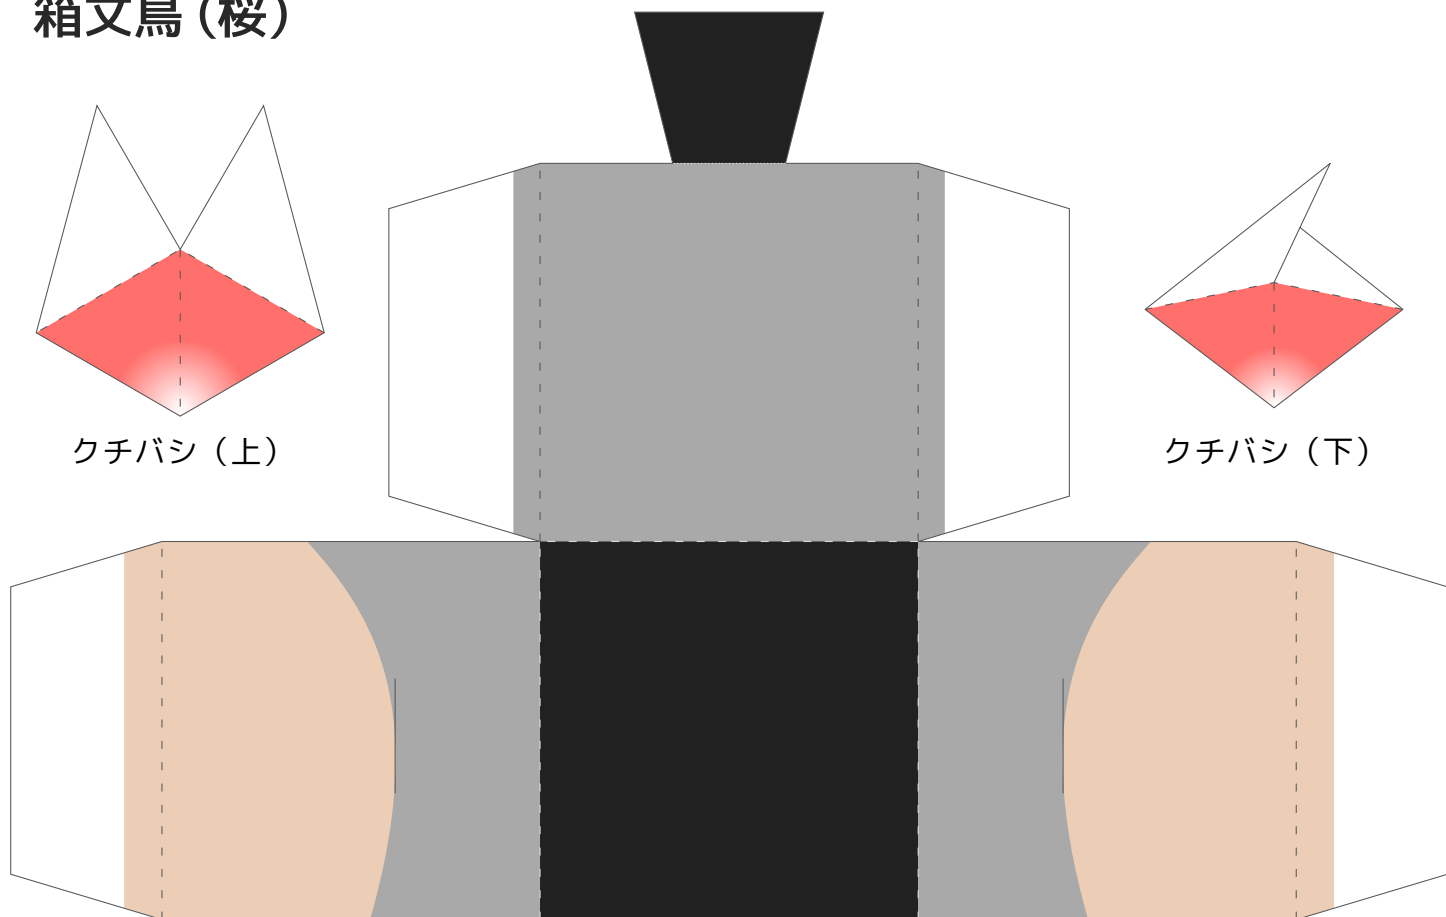

箱文鳥 (桜)

クチバシ (上)

クチバシ (下)

足

足の裏

胴体

羽

- 山折
- 谷折
- 切り取り線

箱文鳥(白)

クチバシ(上)

クチバシ(下)

胴体

足

足の裏

羽

----- 山折

胴体

羽

- - - - 山折
- 谷折
- 切り取り線