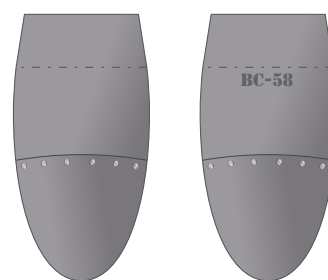

箱文鳥 (桜)

クチバシ (上)

クチバシ (下)

足

足の裏

胴体

羽

- 山折
- 谷折
- 切り取り線

箱文鳥(白)

クチバシ(上)

クチバシ(下)

胴体

足

足の裏

羽

----- 山折

..... 谷折

———— 切り取り線

箱文鳥 (シナモン)

箱文鳥 (メカ)

クチバシ (上)

クチバシ (下)

足

足の裏

胴体

羽

- - - - 山折
- 谷折
- 切り取り線