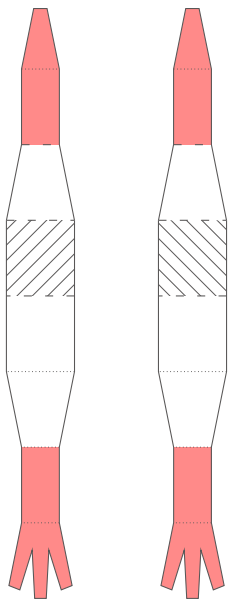

箱文鳥 (桜)

クチバシ (上)

クチバシ (下)

足

足の裏

胴体

羽

- 山折
- 谷折
- 切り取り線

箱文鳥(白)

クチバシ(上)

クチバシ(下)

胴体

足

足の裏

羽

----- 山折

..... 谷折

———— 切り取り線

箱文鳥 (シナモン)

箱文鳥 (メカ)

クチバシ (上)

クチバシ (下)

足

足の裏

胴体

羽

- - - - 山折
- 谷折
- 切り取り線