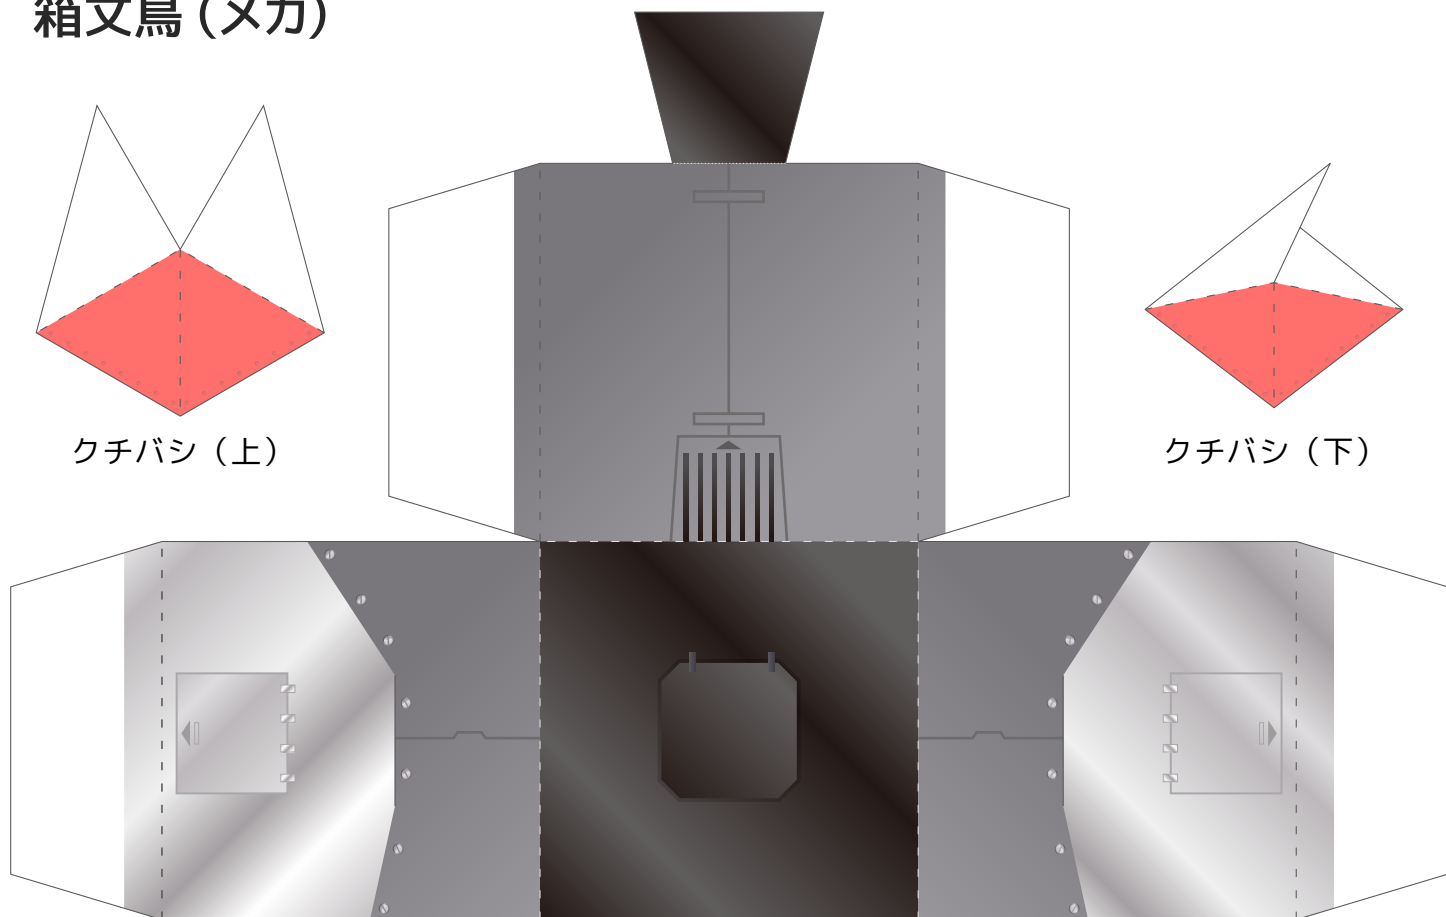

箱文鳥 (桜)

クチバシ (上)

クチバシ (下)

足

足の裏

胴体

羽

- 山折
- 谷折
- 切り取り線

箱文鳥(白)

クチバシ(上)

クチバシ(下)

胴体

足

足の裏

羽

----- 山折

..... 谷折

———— 切り取り線

箱文鳥 (シナモン)

箱文鳥 (メカ)

クチバシ (上)

クチバシ (下)

足

足の裏

胴体

羽

- - - - 山折
- 谷折
- 切り取り線