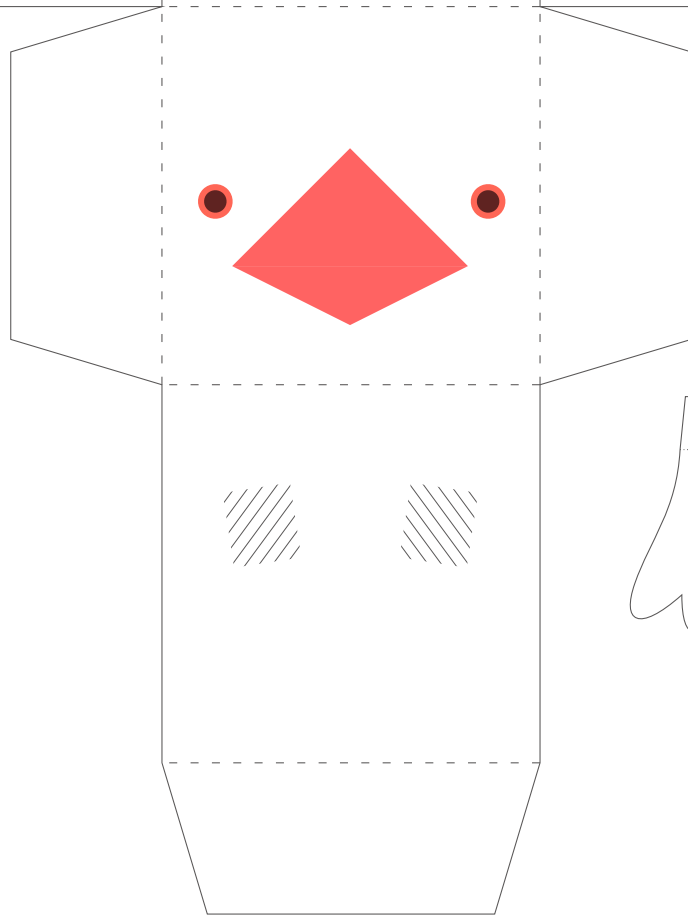

箱文鳥 (桜)

クチバシ (上)

クチバシ (下)

足

足の裏

胴体

羽

- 山折
- 谷折
- 切り取り線

箱文鳥(白)

クチバシ(上)

クチバシ(下)

胴体

足

足の裏

羽

----- 山折

..... 谷折

———— 切り取り線

箱文鳥 (シナモン)

箱文鳥 (メカ)

クチバシ (上)

クチバシ (下)

足

足の裏

胴体

羽

- - - - 山折
- 谷折
- 切り取り線