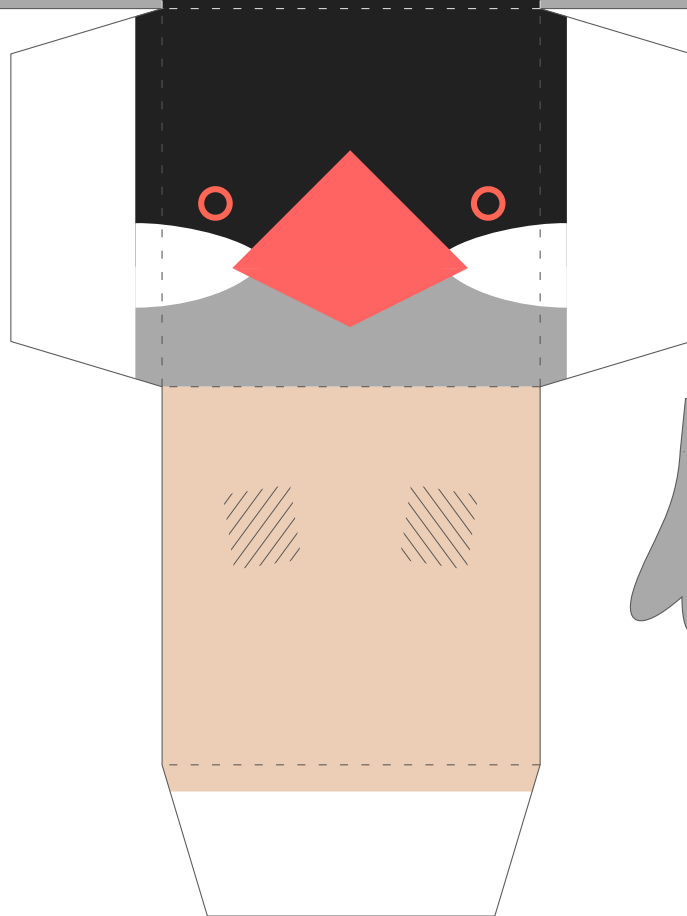

箱文鳥 (桜)

クチバシ (上)

クチバシ (下)

足

足の裏

胴体

羽

- 山折
- 谷折
- 切り取り線

箱文鳥(白)

クチバシ(上)

クチバシ(下)

胴体

足

足の裏

羽

----- 山折

..... 谷折

———— 切り取り線

箱文鳥 (シナモン)

箱文鳥 (メカ)

クチバシ (上)

クチバシ (下)

足

足の裏

胴体

羽

- - - - 山折
- 谷折
- 切り取り線