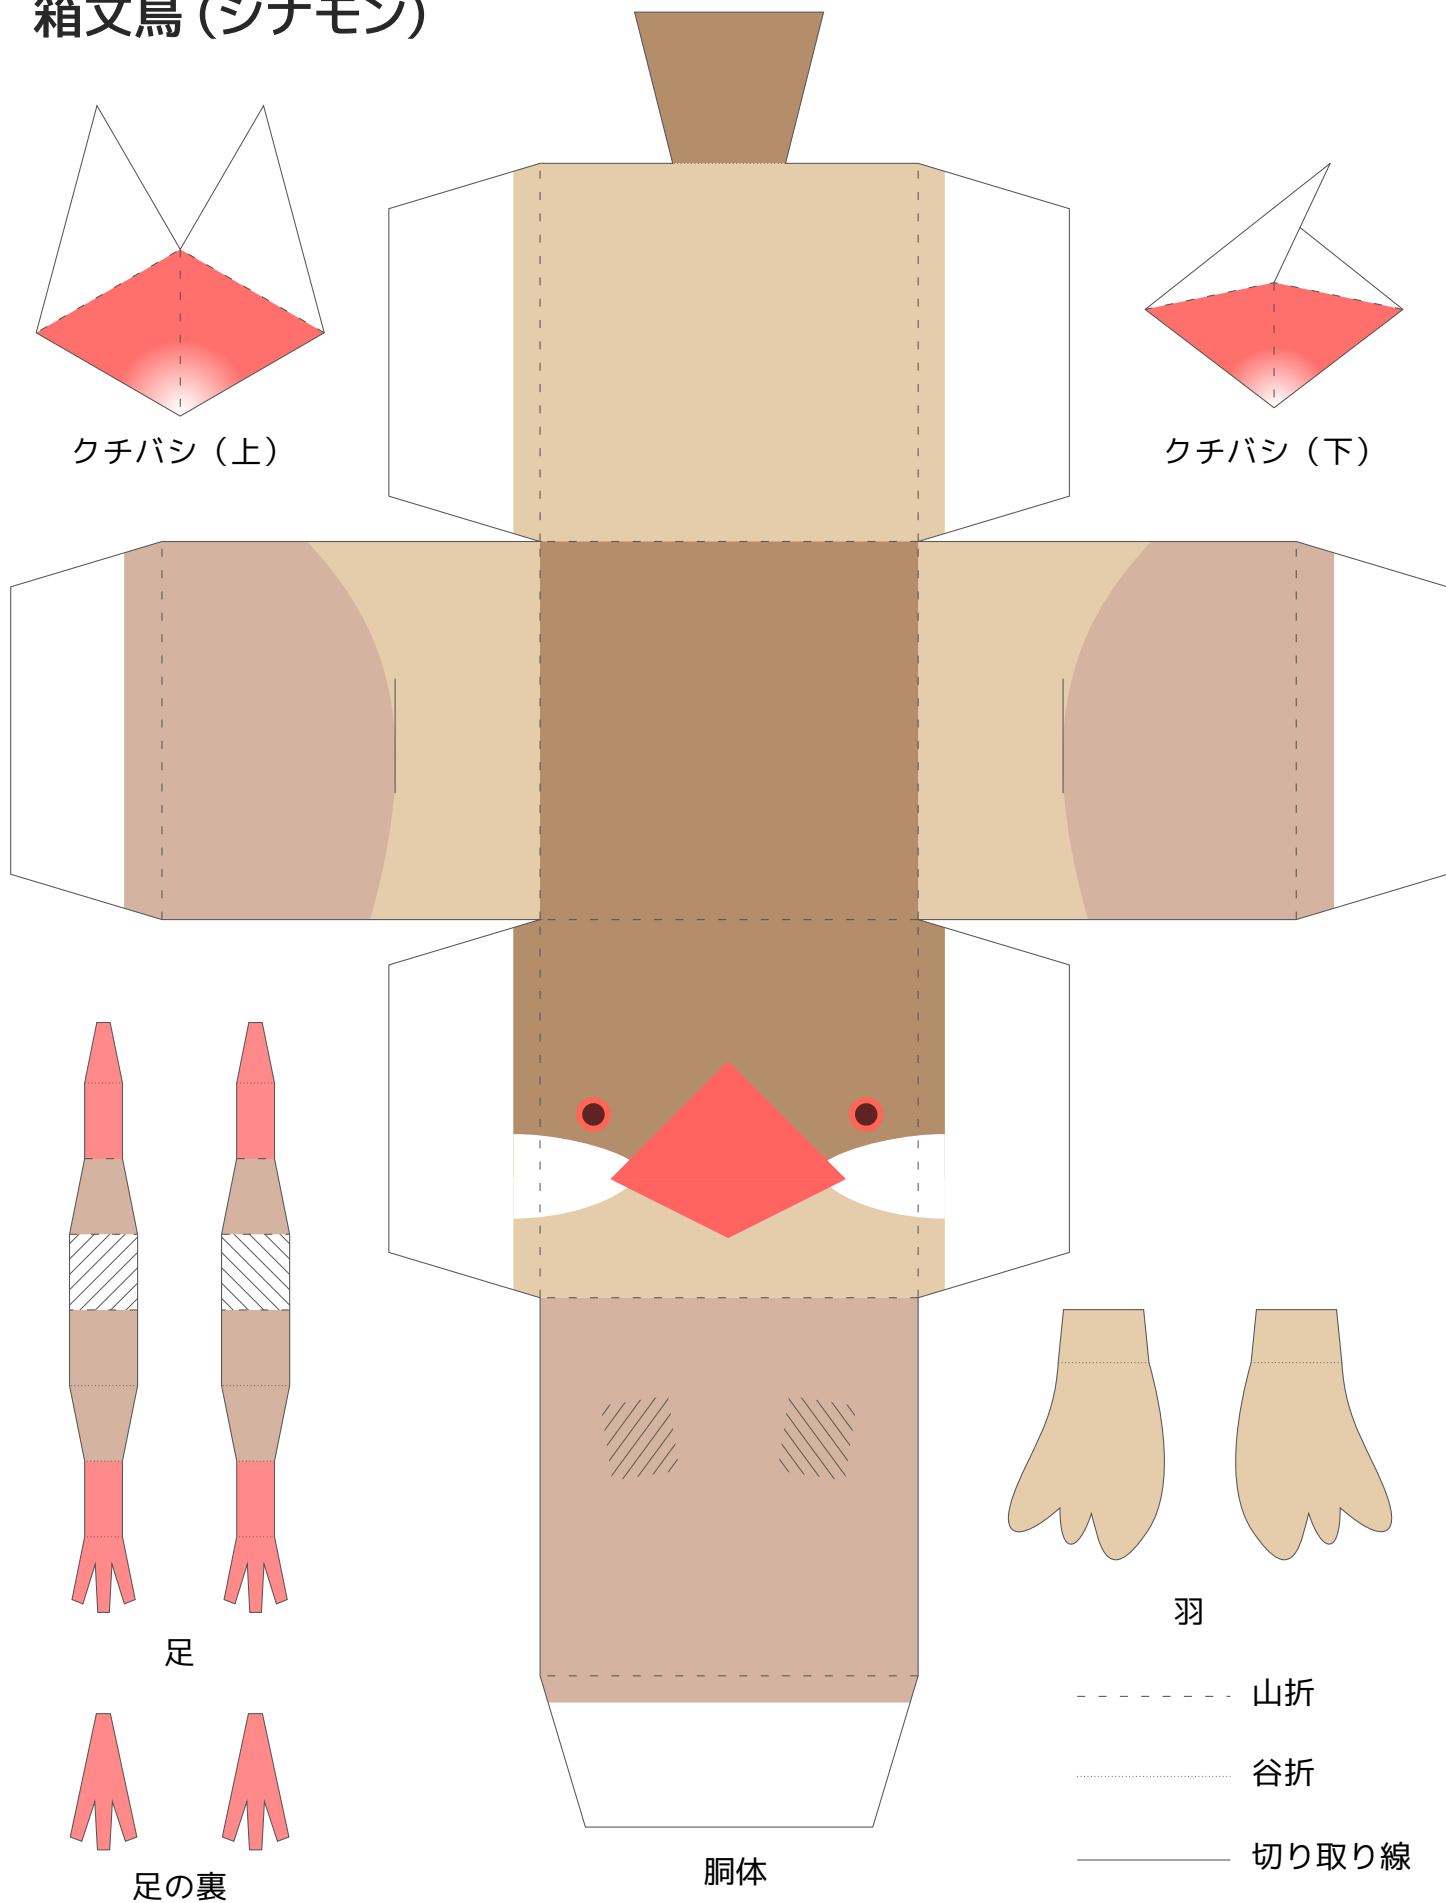

箱文鳥 (桜)

クチバシ (上)

クチバシ (下)

足

足の裏

胴体

羽

- 山折
- 谷折
- 切り取り線

箱文鳥(白)

クチバシ(上)

クチバシ(下)

胴体

足

足の裏

羽

----- 山折

..... 谷折

———— 切り取り線

箱文鳥 (シナモン)

箱文鳥 (メカ)

クチバシ (上)

クチバシ (下)

足

足の裏

胴体

羽

- - - - 山折
- 谷折
- 切り取り線