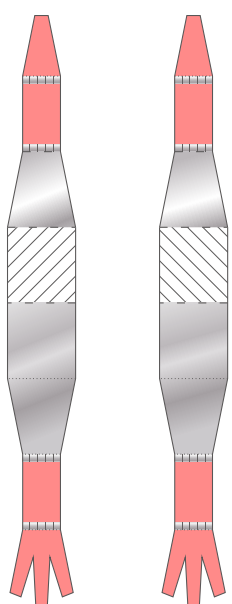

箱文鳥 (桜)

クチバシ (上)

クチバシ (下)

足

足の裏

胴体

羽

- 山折
- 谷折
- 切り取り線

箱文鳥(白)

クチバシ(上)

クチバシ(下)

胴体

足

足の裏

羽

----- 山折

..... 谷折

———— 切り取り線

箱文鳥 (シナモン)

箱文鳥 (メカ)

クチバシ (上)

クチバシ (下)

足

足の裏

胴体

羽

- - - - 山折
- 谷折
- 切り取り線